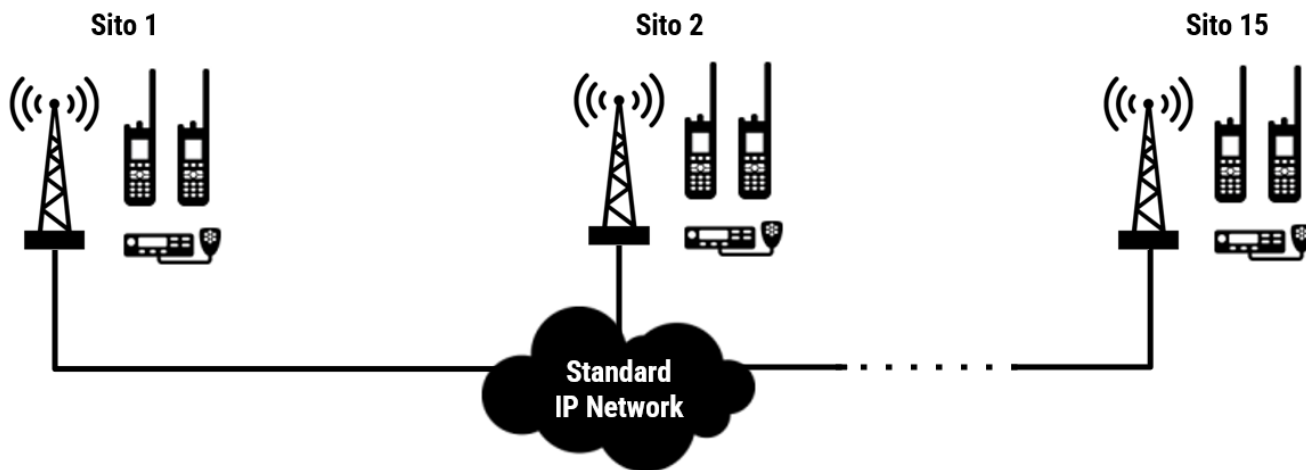

⌘ Le piattaforme end to end ad ampio raggio lavorano insieme senza soluzione di continuità per aumentare l'efficienza delle comunicazioni a tutti i livelli.

MIGRAZIONE DA PIATTAFORME ANALOGICHE

Radio analogiche legacy
Sistema analogico legacy

Radio miste analogiche e digitali
Sistema dinamico a modalità mista

Radio digitali moderne
Sistema digitale moderno

Configurazione

CONFIGURAZIONE SITO IP

Ripetitore multiplo,
singola locazione

Campo largo

Locazioni multiple,
Geograficamente disperso

ARCHITETTURA DI COLLEGAMENTO DEL SITO

Sistemi mobili di comunicazione radio

Portatili MOTOTRBO

Le radio portatili MOTOTRBO sono dotate della tecnologia digitale necessaria per accrescere la produttività dei vostri clienti. Dall'operatore che costruisce componenti fino alle squadre impegnate nelle riparazioni stradali, MOTOTRBO è in grado di trasformare la vostra azienda e rendere le interazioni fra i dipendenti più funzionali e sicure. L'audio best in class e la capacità dati senza rivali danno agli utenti un controllo mai avuto prima

Radio veicolari MOTOTRBO

Le ricetrasmittenti veicolari MOTOTRBO sono dotate della tecnologia digitale necessaria per accrescere la produttività dei vostri clienti. Dalla reception al molo, spostandosi attraverso una fabbrica o in tutto il paese, le radio MOTOTRBO connettono più persone senza sforzo e in modo efficiente ovunque essi lavorino. L'informazione è istantanea. Il processo decisionale diventa più facile. La sicurezza aumenta. Cresce la produttività. Il servizio migliora ed i clienti sono più soddisfatti.