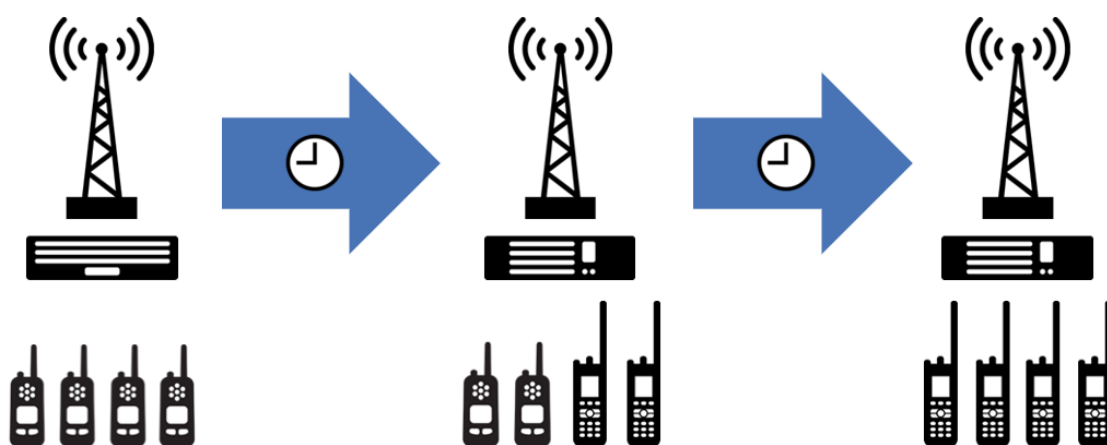

Radio mobile digitale

STANDARD ETSI DMR

- Ampiamente supportato dai produttori di radio leader del settore
- La tecnologia radio digitale a due vie più diffusa per gli utenti professionali a livello globale
- Lo standard aperto assicura la fattibilità a lungo termine
- Livello I: bassa potenza, banda 446 MHz esente da licenza
- Livello II: comunicazioni convenzionali ad alta potenza autorizzate
- Livello III: operazione trunking

⌘ Ogni giorno, i nostri clienti aziendali e di pubblica sicurezza si affidano a comunicazioni semplici e affidabili per mantenere la continuità del business.

⌘ Con oltre 90 anni di esperienza nelle comunicazioni radio, Motorola Solutions dispone della tecnologia necessaria per gestire al meglio le comunicazioni aziendali.

⌘ Le piattaforme end to end ad ampio raggio lavorano insieme senza soluzione di continuità per aumentare l'efficienza delle comunicazioni a tutti i livelli.

MIGRAZIONE DA PIATTAFORME ANALOGICHE

Radio analogiche legacy
Sistema analogico legacy

Radio miste analogiche e digitali
Sistema dinamico a modalità mista

Radio digitali moderne
Sistema digitale moderno