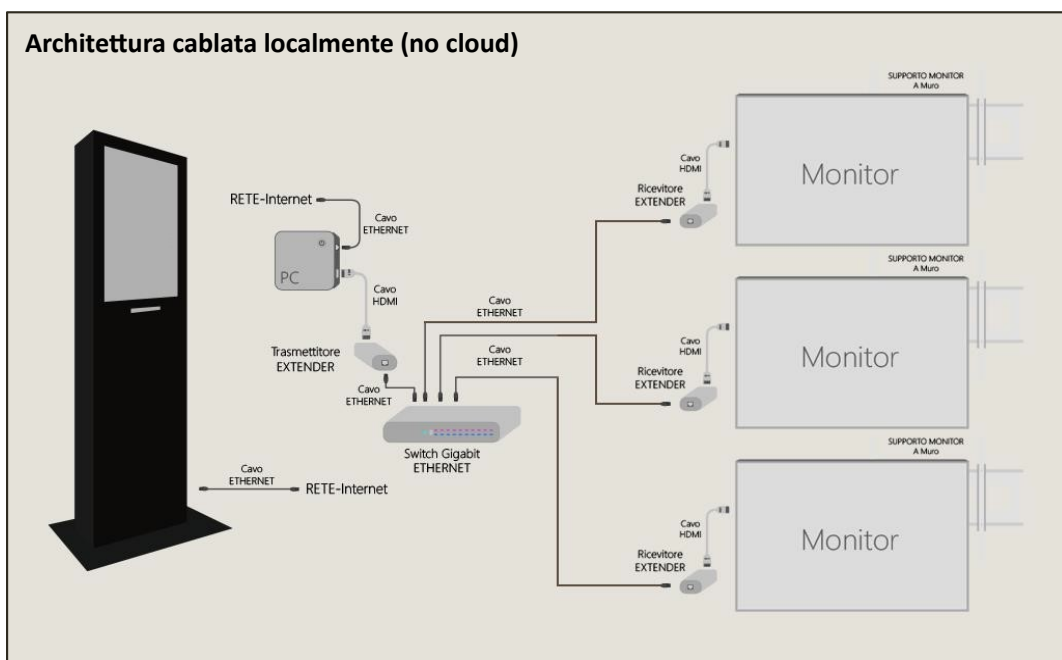

A 47

Ricette e Farmaci

GEM GATE

Erogatori a chiocciola:

Totem per erogazione ticket:

GEM GATE - Sistema elimina code wireless

GEM GATE

GEM GATE - Sistema elimina code wireless

GEM GATE

CONFIGURAZIONE

| Specifiche | Lunghezza e larghezza | Risoluzione | CPU | In esecuzione di memoria | Di stoccaggio |
|---|-----------------------|-------------|----------------|--------------------------|---------------|
| 43 pollici | 1828*632 | 2 K | Android 8 core | 2G | 8G |
| Stampante biglietti, QR/scanner di codici a barre | | | | | |

SCHERMO LCD

Luminosità

450 cd/m²

New A + livello 2 K/4 K schermo A CRISTALLI LIQUIDI, visualizzazione a schermo intero, no bordi neri in area di visualizzazione, senza punti ciechi

SUONO

Professionale macchina pubblicitaria altoparlante 10 W * 2

GEM GATE

Architettura

Gem Gate può essere completamente wireless oppure installato con cablaggio ethernet. Ogni dispositivo che compone la fornitura dialoga direttamente con tutti gli altri senza necessità di pc o server centrali attraverso la tecnologia (GEM GATE MESH), questa architettura permette di non dover obbligatoriamente effettuare opere impiantistiche di stesura cavi in quanto può essere utilizzato un router wi-fi (scollegato dalla rete principale con SID nascosto) che si occupa della comunicazione fra i vari dispositivi. In alternativa al router wi-fi i dispositivi