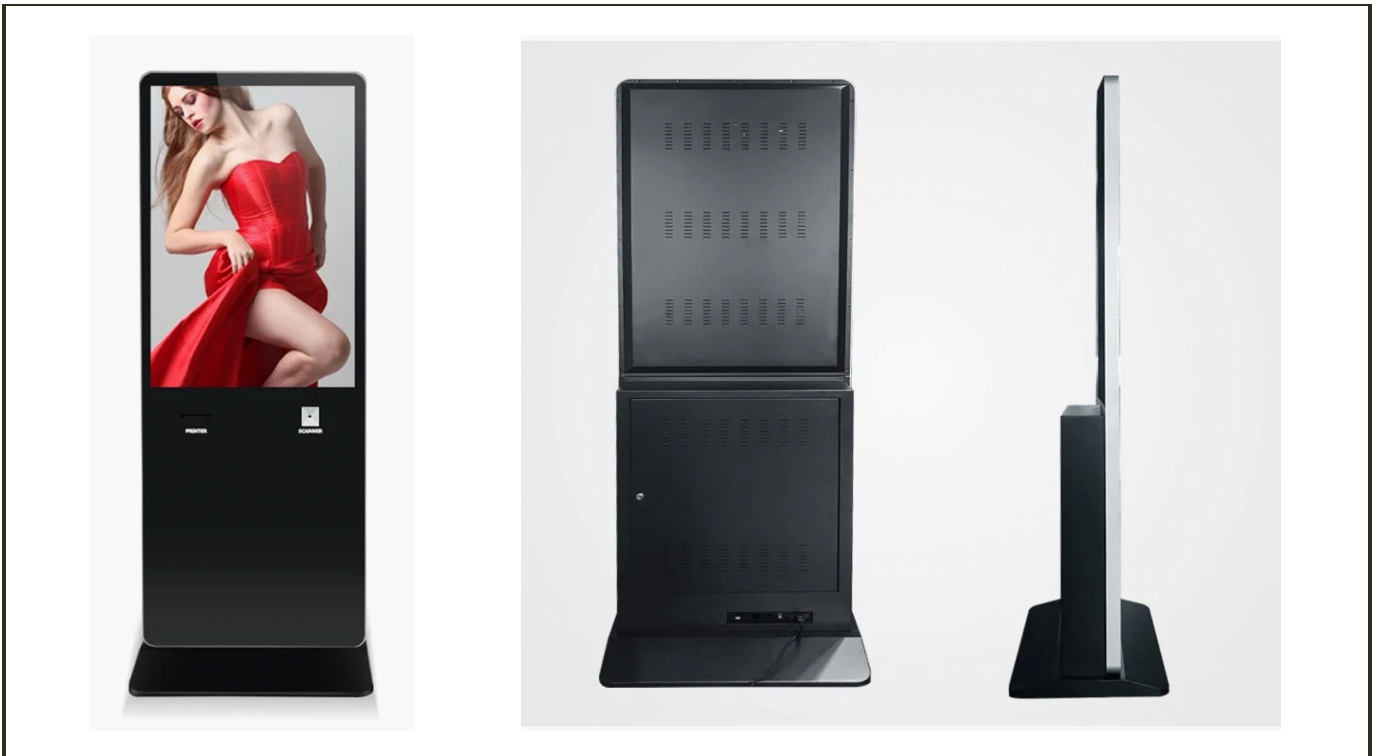

A 47

Ricette e Farmaci

GEM GATE

Erogatori a chiocciola:

Totem per erogazione ticket:

GEM GATE - Sistema elimina code wireless

GEM GATE

GEM GATE - Sistema elimina code wireless