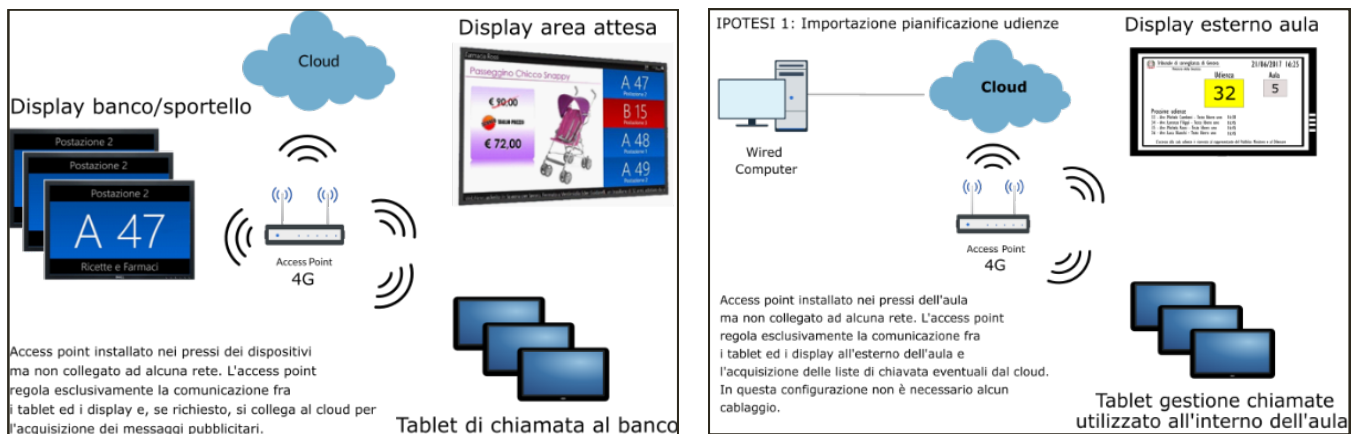

GEM GATE

| SISTEMA ELIMINA CODE WIRLESS

DAICON

GEM GATE

Gem Gate è un sistema eliminacode avanzato che può essere completamente wireless che quindi non ha necessità di costosi cablaggi. Gem Gate è in grado di gestire diversi servizi anche in multilingua ed è corredato da un sistema di video comunicazione che consente la promozione di prodotti in offerta e la proiezione di contenuti informativi e d'intrattenimento come promozioni prodotti, pubblicità, news, meteo, oroscopo e video.

A 47

Ricette e Farmaci

GEM GATE

Erogatori a chiocciola:

Totem per erogazione ticket:

GEM GATE - Sistema elimina code wireless

GEM GATE

GEM GATE - Sistema elimina code wireless

SCHERMO LCD

Luminosità

450 cd/m²

New A + livello 2 K/4 K schermo A CRISTALLI LIQUIDI, visualizzazione a schermo intero, no bordi neri in area di visualizzazione, senza punti ciechi

SUONO

Professionale macchina pubblicitaria altoparlante 10 W * 2

GEM GATE

Architettura

Gem Gate può essere completamente wireless oppure installato con cablaggio ethernet. Ogni dispositivo che compone la fornitura dialoga direttamente con tutti gli altri senza necessità di pc o server centrali attraverso la tecnologia (GEM GATE MESH), questa architettura permette di non dover obbligatoriamente effettuare opere impiantistiche di stesura cavi in quanto può essere utilizzato un router wi-fi (scollegato dalla rete principale con SID nascosto) che si occupa della comunicazione fra i vari dispositivi. In alternativa al router wi-fi i dispositivi